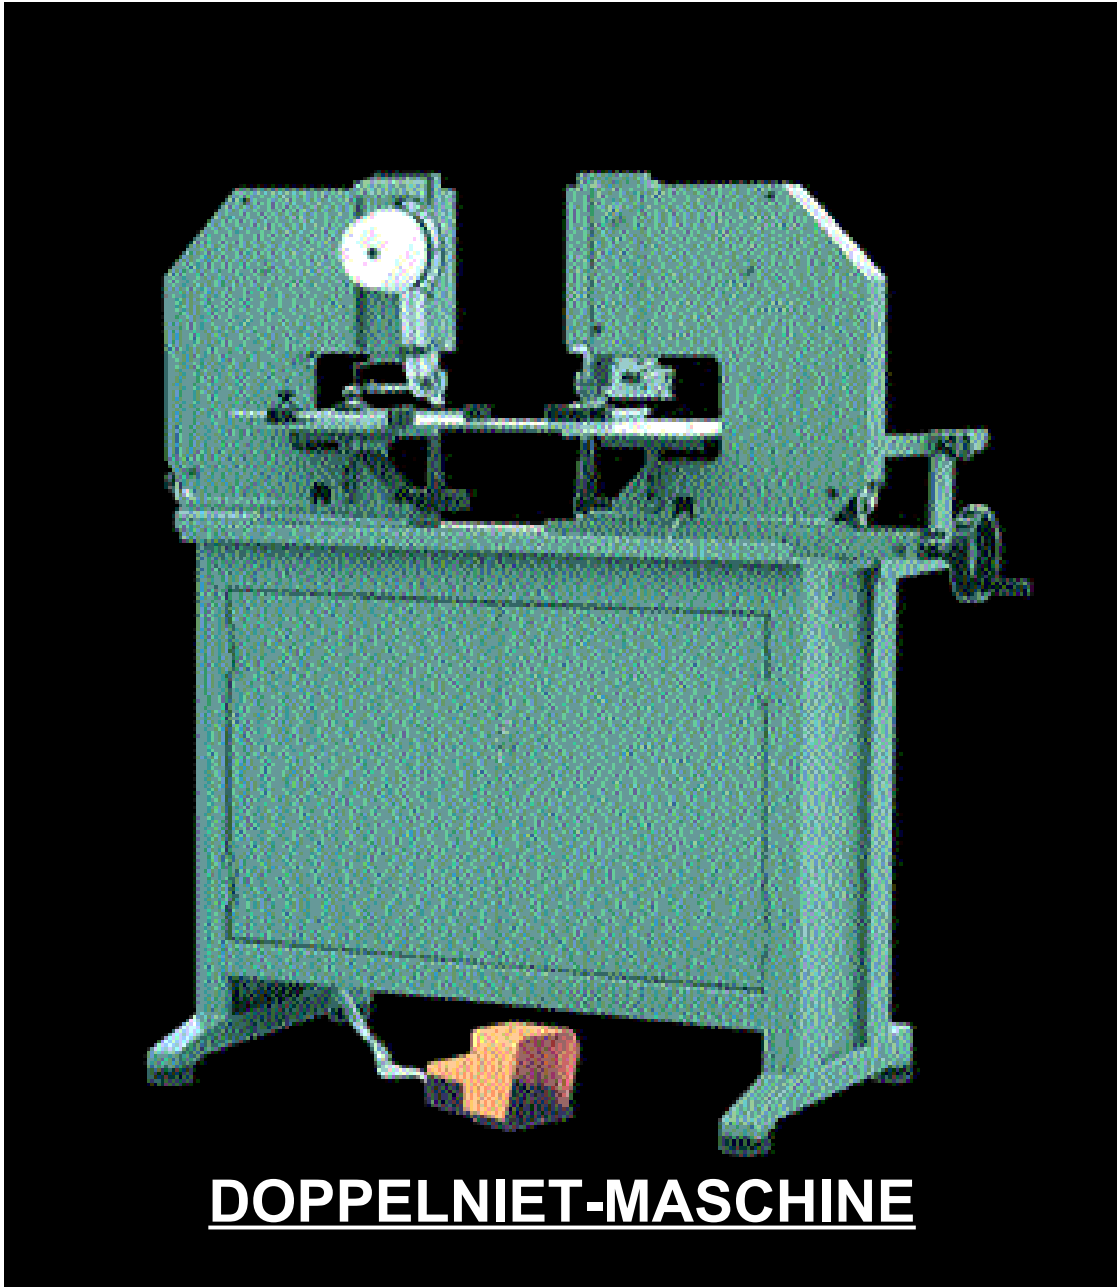

COMAG-Engineering-GmbH
Kinskyg. 40-44
A-1230 Vienna
AUSTRIA EUROPE

Vienna - Austria

Machinery + Tools
Tel.: (+43-1-) 662 94 46
Fax: (+43-1-) 662 94 46/90
E-Mail: office@comag.at

®COVI DOUBLE-RIVETTER

DOPPELNIET-MASCHINE

TECHN. DATEN ®COVI-DOUBLE-RIVETTER- **DOPPELNIET-MASCHINE**

Druckluft: output:	5-6 bar 250 Stk/h	max. Distanz zw. d. Nietköpfen:	400 mm
Zylinder:	Ø 50 x 125 mm	min. Distanz zw. d. Nietköpfen:	60 mm
Arbeitshöhe:	1050 mm	Maße:	900x1500x1500 mm
		Nettogewicht:	250 kg